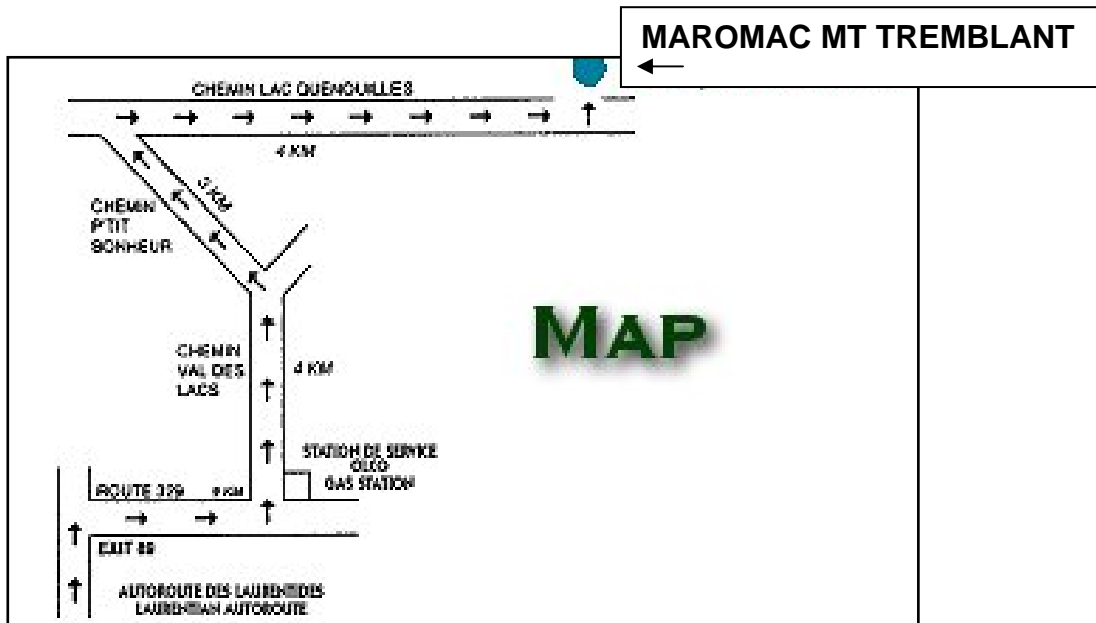

# MaroMac Directions

- **Montréal - Autoroute des Laurentides, Sortie 89.**
- **Tournez à droite – pour 9 km sur la Route 329 jusqu'à la Station de service Olco.**
- **Tournez à gauche sur le Chemin Val des Lacs.**
- **À la fourche - prenez le Chemin P'tit Bonheur jusqu'à le Chemin Lac Quenouilles.**
- **Tournent à droite sur Chemin Lac Quenouilles.**
- **4 km à Domaine MaroMac Mont Tremblant Estates.**